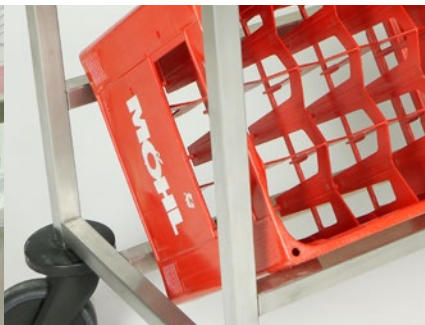

GETRÄNKE- UND HARASSENROLLI

Ausführung

- robuster Aufbau aus Edelstahl
- Abdeckung wahlweise mit Flaschenhalter
- für Harasse 400 x 300 / 300 x 200 mm
- Anzahl Harasse und Ablagen frei wählbar
- Rammschutz aus Massiv-Kunststoff

Rollenausstattung

- Ø 125 mm rostfrei nach DIN 18867

Oberflächen

Edelstahl

RAL-Farben